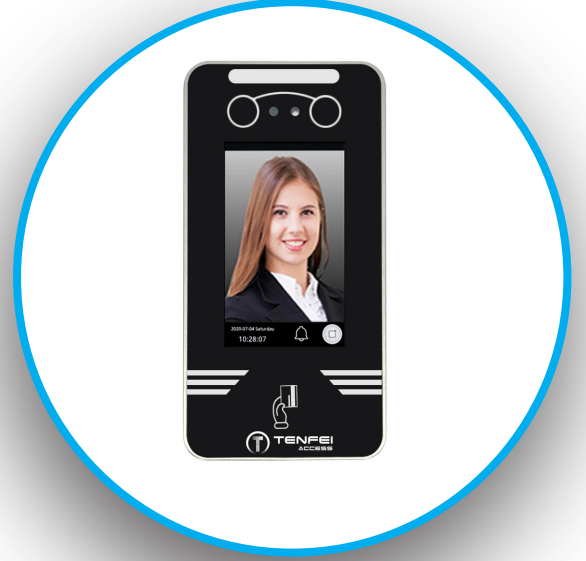

D 45

PROXIMITY YÜZ TANIMA TERMİNALİ

D 45 proximity yüz tanıma terminali yüksek kapasite hafızası ve gelişmiş algoritması ile renkli ekranlı şık tasarımı geçiş kontrol terminalidir.

Gelişmiş Yüz Tanıma Teknolojisi

Yüksek Performans

Şık Tasarım

Kolay Kurulum

Turnike Kapı Açma

Haberleşme

Hızlı Eşleştirme

D 45 yüz tanıma terminali yüksek kapasite hafızası ve gelişmiş algoritması ile renkli ekranlı şık tasarımı, geçiş kontrol terminalidir. D 45 yüz tanıma terminali; yüz tanıma + proximity kartlı geçiş opsiyonları ile turnike ve kapı açma özelliğine sahip röleli okuyucu, iç mekanlara uygun olarak kullanılmaktadır.

2.000 yüz tanıma, 2.000 kart kapasitesine sahip okuyucunun log kapasitesi 200.000 dir. Kullanıcılar verileri TCP/IP bağlantısı ile kolayca yazılım ile yönetebilirler ve USB bağlantısı ile tüm 200.000 log hareketi kolayca cihazdan alınabilir. TCP / IP iletişim portalı ile doğrudan haberleşen okuyucudan tüm log bilgileri, giriş çıkış bilgisi, kişi bazlı yetkilendirme, günlük, haftalık, aylık gibi tüm raporlar yazılım ile alınabilmektedir. Aynı zamanda Wiegand in/out ve USB çıkışı bulunan, renkli ekranı olan D 45 yüz tanıma terminalinde kartı okuttuğunuzda kart id'si , şifrenizi girdiğinizde ya da yüz ile giriş yapıldığında ; eğer kaydedilmişse kişi ismi gibi bilgiler görünmektedir. Dahili buzzer özelliği ile gerçekleştirilen her işlemde sesli uyarı verir cihaz 12 V ile çalışmaktadır.

Cihaz menü üzerinden access yapılabilir, kişisel bazda yetkilendirme yapılabilir. USB ile kayıt aktarılabilir, log alınabilir.

Bu özellikler ile D 45 yüz tanıma terminali sadece küçük iş yerleri , evler, apartmanlar, site yönetimi için değil, aynı zamanda fabrikalar , depolar, laboratuvarlar, bankalar, cezaevleri gibi ticari ve endüstriyel uygulamalar için de geçiş kontrolleri için ideal bir üründür.